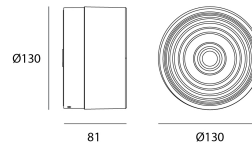

ELVO

Bestellreferenz

6426001

Lichtquelle

LED-Typ	SMD
Leistung	6W
Farbtemperatur	2200K-2700K-3000K
Integrierter Schalter	Farbtemperatur
System-Lichtstrom	330
Lebensdauer	L80 B10 50.000H

Stromversorgung

Stromversorgung	AC230V
Treiber	Integriert
Dimmbar	Ja
Dimm-Methode	TRIAC

Produkt

Materialien	Polycarbonate + glass
Ausführung	Matt schwarz
Abmessungen in mm	Ø130 x 77
Glühdrahtprüfung	850°C
Betriebstemperatur	-20°C -50°C
Betriebsfeuchtigkeit	10% - 90%

Optik

Winkel	120°
Optisches System	Verre convexe transparent

Installation

Kabelverschraubung	Einfach