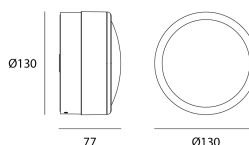

ELVO

Riferimento ordine

6426000

Sorgente

Tipo di LED	SMD
Potenza	6W
Temperatura colore	2200K-2700K-3000K
Selettore integrato	Temperatura colore
Flusso luminoso di sistema	370
Durata di vita	L80 B10 50.000H

Alimentazione

Alimentazione	AC230V
Driver	Integrato
Dimmerabile	Si
Metodo di dimming	TRIAC

Prodotto

Materiali	Polycarbonate + glass
Finitura	Nero opaco
Dimensioni in mm	Ø130 x 77
Prova del filo incandescente	850°C
Temperatura di funzionamento	-20°C -50°C
Umidità di funzionamento	10% - 90%

Ottica

Angoli	120°
Sistema ottico	Verre convexe transparent

Installazione

Pressacavo	Singolo