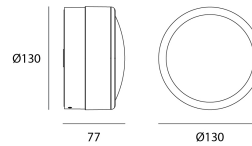

ELVO

Référence de commande

6426000

Source

LED type	SMD
Puissance	6W
Teinte	2200K-2700K-3000K
Sélecteur intégré	Teinte
Flux sortant système	330
Durée de vie	L80 B10 50.000H

Alimentation

Alimentation	AC230V
Driver	Intégré
Dimmable	Oui
Méthode de dimming	TRIAC

Produit

Matériaux	Polycarbonate + glass
Finition	Noir mat
Dimensions en mm	Ø130 x 77
Test fil incandescent	850°C
Température de fonctionnement	-20°C +50°C
Humidité de fonctionnement	10% - 90%

Optique

Angles	120°
Dispositif optique	Verre convexe transparent