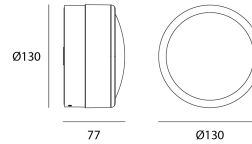

ELVO

Referencia de pedido

6426000

Fuente

Tipo de LED	SMD
Potencia	6W
Temperatura de color	2200K-2700K-3000K
Selector integrado	Temperatura de color
Flujo luminoso del sistema	370
Vida útil	L80 B10 50.000H

Alimentación

Alimentación	AC230V
Driver	Integrado
Regulable	Si
Método de regulación	TRIAC

Producto

Materiales	Polycarbonate + glass
Acabado	Negro mate
Dimensiones en mm	Ø130 x 77
Prueba de hilo incandescente	850°C
Temperatura de funcionamiento	-20°C -50°C
Humedad de funcionamiento	10% - 90%

Óptica

Ángulos	120°
Sistema ottico	Verre convexe transparent

Instalación

Prensaestopa	Simple