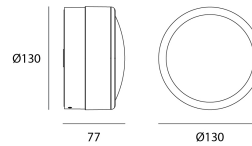

ELVO

Bestellreferenz

6426000

Lichtquelle

LED-Typ	SMD
Leistung	6W
Farbtemperatur	2200K-2700K-3000K
Integrierter Schalter	Farbtemperatur
System-Lichtstrom	370
Lebensdauer	L80 B10 50.000H

Stromversorgung

Stromversorgung	AC230V
Treiber	Integriert
Dimmbar	Ja
Dimm-Methode	TRIAC

Produkt

Materialien	Polycarbonate + glass
Ausführung	Matt schwarz
Abmessungen in mm	Ø130 x 77
Glühdrahtprüfung	850°C
Betriebstemperatur	-20°C -50°C
Betriebsfeuchtigkeit	10% - 90%

Optik

Winkel	120°
Optisches System	Verre convexe transparent

Installation

Kabelverschraubung	Einfach