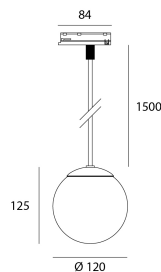

PERLO

Bestelreferentie

6425761

Bron

Type LED	COB
LED-merk	TYF
Vermogen	6W
Kleurtemperatuur	3000K
Nominale LED-lichtstroom	570
Systeemlichtstroom	300
LM/W	50

Voeding

Voeding	AC230V
Driver	Incl.
Dimbaar	Ja
Dimmethode	TRIAC

Product

Materialen	Aluminium + glas
Afwerking	Structuur zwart
Lak	Poedercoating
Afmetingen in mm	Ø120 x 1645
Werktemperatuur	-20°C / +40°C

Optiek

Hoeken	240°
Optisch systeem	Verre givré

Installatie

Bevestiging	Adaptateur rail 1 allumage
-------------	----------------------------