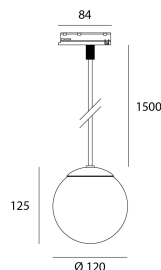

PERLO

Riferimento ordine

6425761

Sorgente

Tipo di LED	COB
Marca del LED	TYF
Potenza	6W
Temperatura colore	3000K
Flusso LED nominale	570
Flusso luminoso di sistema	300
LM/W	50

Alimentazione

Alimentazione	AC230V
Driver	Incl.
Dimmerabile	Si
Metodo di dimming	TRIAC

Prodotto

Materiali	Alluminio + vetro
Finitura	Nero strutturato
Verniciatura	Verniciatura a polvere
Dimensioni in mm	Ø120 x 1645
Temperatura di funzionamento	-20°C / +40°C

Ottica

Angoli	240°
Sistema ottico	Verre givré