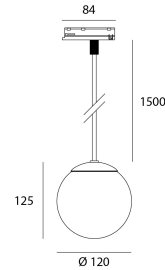

## PERLO

Référence de commande

**6425761**

### Produit

Matériaux	Aluminium + verre
Finition	Noir structuré
Peinture	Poudrage
Dimensions en mm	Ø120 x 1645
Température de fonctionnement	-20°C / +40°C