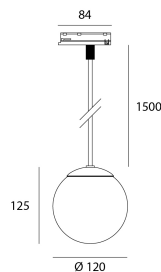

## PERLO

Referencia de pedido

**6425761**

### Producto

Materiales	Aluminum + glass
Acabado	Negro estructurado
Pintura	Pintura en polvo
Dimensiones en mm	Ø120 x 1645
Temperatura de funcionamiento	-20°C / +40°C