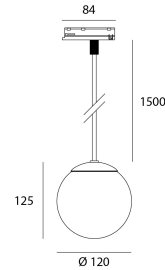

PERLO

Bestellreferenz

6425761

Lichtquelle

LED-Typ	COB
LED-Marke	TYF
Leistung	6W
Farbtemperatur	3000K
Nomineller LED-Lichtstrom	570
System-Lichtstrom	300
LM/W	50

Stromversorgung

Stromversorgung	AC230V
Treiber	Inkl.
Dimmbar	Ja
Dimm-Methode	TRIAC

Produkt

Materialien	Aluminium + Glas
Ausführung	Strukturschwarz
Lackierung	Pulverbeschichtung
Abmessungen in mm	Ø120 x 1645
Betriebstemperatur	-20°C / +40°C

Optik

Winkel	240°
Optisches System	Verre givré