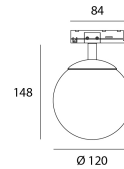

PERLO

Bestelreferentie

6425731

Bron

Type LED	COB
LED-merk	TYF
Vermogen	6W
Kleurtemperatuur	3000K
Systeemlichtstroom	570
LM/W	300
Dichtheid (LED/m)	50

Voeding

Voeding	AC230V
Driver	Incl.
Dimbaar	Ja
Dimmethode	TRIAC

Product

Materialen	Aluminium + glas
Afwerking	Structuur wit
Lak	Poedercoating
Afmetingen in mm	Ø120 x 148
Werktemperatuur	-20°C / +40°C

Optiek

Hoeken	240°
Optisch systeem	Verre givré

Installatie

Bevestiging	Adaptateur rail 1 allumage