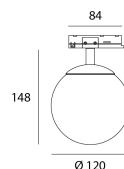

PERLO

Riferimento ordine

6425731

Sorgente

Tipo di LED	COB
Marca del LED	TYF
Potenza	6W
Temperatura colore	3000K
Flusso luminoso di sistema	570
LM/W	300
Densità (LED/m)	50

Alimentazione

Alimentazione	AC230V
Driver	Incl.
Dimmerabile	Si
Metodo di dimming	TRIAC

Prodotto

Materiali	Alluminio + vetro
Finitura	Bianco strutturato
Verniciatura	Verniciatura a polvere
Dimensioni in mm	Ø120 x 148
Temperatura di funzionamento	-20°C / +40°C

Ottica

Angoli	240°
Sistema ottico	Verre givré

Installazione

Fissaggio	Adaptateur rail 1 allumage