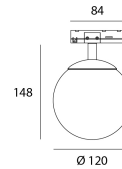

PERLO

Référence de commande

6425731

Source

LED type	COB
LED brand	TYF
Puissance	6W
Teinte	3000K
Flux sortant système	570
LM/W	300
Densité (LED/M)	50

Alimentation

Alimentation	AC230V
Driver	Incl.
Dimmable	Oui
Méthode de dimming	TRIAC

Produit

Matériaux	Aluminium + verre
Finition	Blanc structuré
Peinture	Poudrage
Dimensions en mm	Ø120 x 148
Température de fonctionnement	-20°C / +40°C

Optique

Angles	240°
Dispositif optique	Verre givré

Installation

Fixation	Adaptateur rail 1 allumage