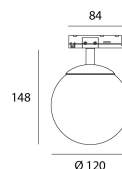

PERLO

Referencia de pedido

6425731

Fuente

Tipo de LED	COB
Marca del LED	TYF
Potencia	6W
Temperatura de color	3000K
Flujo luminoso del sistema	570
LM/W	300
Densidad (LED/m)	50

Alimentación

Alimentación	AC230V
Driver	Incl.
Regulable	Si
Método de regulación	TRIAC

Producto

Materiales	Aluminum + glass
Acabado	Blanco estructurado
Pintura	Pintura en polvo
Dimensiones en mm	Ø120 x 148
Temperatura de funcionamiento	-20°C / +40°C

Óptica

Ángulos	240°
Sistema ottico	Verre givré

Instalación

Fijación	Adaptateur rail 1 allumage