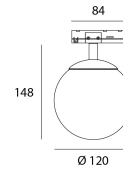

PERLO

Bestellreferenz

6425731

Lichtquelle

LED-Typ	COB
LED-Marke	TYF
Leistung	6W
Farbtemperatur	3000K
System-Lichtstrom	570
LM/W	300
Dichte (LED/m)	50

Stromversorgung

Stromversorgung	AC230V
Treiber	Inkl.
Dimmbar	Ja
Dimm-Methode	TRIAC

Produkt

Materialien	Aluminium + Glas
Ausführung	Strukturiert weiß
Lackierung	Pulverbeschichtung
Abmessungen in mm	Ø120 x 148
Betriebstemperatur	-20°C / +40°C

Optik

Winkel	240°
Optisches System	Verre givré

Installation

Befestigung	Adaptateur rail 1 allumage