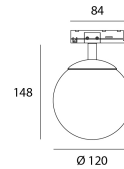

PERLO

Bestelreferentie

6425730

Bron

Type LED	COB
LED-merk	TYF
Vermogen	6W
Kleurtemperatuur	3000K
Nominale LED-lichtstroom	570
Systeemlichtstroom	300
LM/W	50

Voeding

Voeding	AC230V
Driver	Incl.
Dimbaar	Ja
Dimmethode	TRIAC

Product

Materialen	Aluminium + glas
Afwerking	Structuur zwart
Lak	Poedercoating
Afmetingen in mm	Ø120 x 148
Werktemperatuur	-20°C - 40°C

Optiek

Hoeken	240°
Optisch systeem	Verre givré

Installatie

Bevestiging	Adaptateur rail 1 allumage