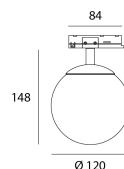

PERLO

Riferimento ordine

6425730

Sorgente

Tipo di LED	COB
Marca del LED	TYF
Potenza	6W
Temperatura colore	3000K
Flusso LED nominale	570
Flusso luminoso di sistema	300
LM/W	50

Alimentazione

Alimentazione	AC230V
Driver	Incl.
Dimmerabile	Si
Metodo di dimming	TRIAC

Prodotto

Materiali	Alluminio + vetro
Finitura	Nero strutturato
Verniciatura	Verniciatura a polvere
Dimensioni in mm	Ø120 x 148
Temperatura di funzionamento	-20°C - 40°C

Ottica

Angoli	240°
Sistema ottico	Verre givré

Installazione

Fissaggio	Adaptateur rail 1 allumage