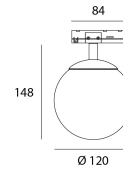

PERLO

Référence de commande

6425730

Source

LED type	COB
LED brand	TYF
Puissance	6W
Teinte	3000K
Nominal LED flux	570
Flux sortant système	300
LM/W	50

Alimentation

Alimentation	AC230V
Driver	Incl.
Dimmable	Oui
Méthode de dimming	TRIAC

Produit

Matériaux	Aluminium + verre
Finition	Noir structuré
Peinture	Poudrage
Dimensions en mm	Ø120 x 148
Température de fonctionnement	-20°C / +40°C

Optique

Angles	240°
Dispositif optique	Verre givré

Installation

Fixation	Adaptateur rail 1 allumage