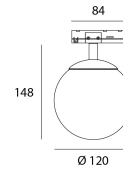

PERLO

Referencia de pedido

6425730

Fuente

Tipo de LED	COB
Marca del LED	TYF
Potencia	6W
Temperatura de color	3000K
Flujo LED nominal	570
Flujo luminoso del sistema	300
LM/W	50

Alimentación

Alimentación	AC230V
Driver	Incl.
Regulable	Si
Método de regulación	TRIAC

Producto

Materiales	Aluminum + glass
Acabado	Negro estructurado
Pintura	Pintura en polvo
Dimensiones en mm	Ø120 x 148
Temperatura de funcionamiento	-20°C - 40°C

Óptica

Ángulos	240°
Sistema ottico	Verre givré

Instalación

Fijación	Adaptateur rail 1 allumage