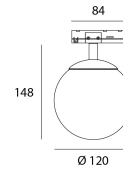

PERLO

Bestellreferenz

6425730

Lichtquelle

LED-Typ	COB
LED-Marke	TYF
Leistung	6W
Farbtemperatur	3000K
Nomineller LED-Lichtstrom	570
System-Lichtstrom	300
LM/W	50

Stromversorgung

Stromversorgung	AC230V
Treiber	Inkl.
Dimmbar	Ja
Dimm-Methode	TRIAC

Produkt

Materialien	Aluminium + Glas
Ausführung	Strukturschwarz
Lackierung	Pulverbeschichtung
Abmessungen in mm	Ø120 x 148
Betriebstemperatur	-20°C - 40°C

Optik

Winkel	240°
Optisches System	Verre givré

Installation

Befestigung	Adaptateur rail 1 allumage