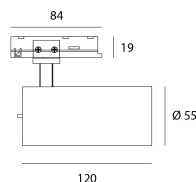

ZENO

Bestelreferentie

6425401

Bron

Type LED	COB
LED-merk	Evercore
Vermogen	11
Kleurtemperatuur	2700K-3000K
Geïntegreerde selector	Kleurtemperatuur
Systeemlichtstroom	750 - 770lm
Levensduur	L80 B20 40.000H

Voeding

Voeding	AC230V
Dimbaar	Ja
Dimmethode	TRIAC

Product

Materialen	Aluminium
Afwerking	Structuur wit
Lak	Poedercoating
Oriëntatie	Vertical 355° - 90° Horizontal
Afmetingen in mm	Ø55x120 (tube)
Gloeidraadtest	650°
Werktemperatuur	-20°C / +40°C

Optiek

Hoeken	36°
Optisch systeem	Lentille

Installatie

Bevestiging	Adaptateur rail 1 allumage