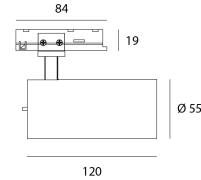

ZENO

Riferimento ordine

6425401

Sorgente

Tipo di LED	COB
Marca del LED	Evercore
Potenza	11
Temperatura colore	2700K-3000K
Selettore integrato	Temperatura colore
Flusso luminoso di sistema	750 - 770lm
Durata di vita	L80 B20 40.000H

Alimentazione

Alimentazione	AC230V
Dimmerabile	Si
Metodo di dimming	TRIAC

Prodotto

Materiali	Alluminio
Finitura	Bianco strutturato
Verniciatura	Verniciatura a polvere
Ausrichtung	Vertical 355° - 90° Horizontal
Dimensioni in mm	Ø55x120 (tube)
Prova del filo incandescente	650°
Temperatura di funzionamento	-20°C / +40°C

Ottica

Angoli	36°
Sistema ottico	Lentille

Installazione

Fissaggio	Adaptateur rail 1 allumage