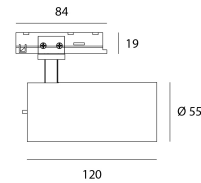

ZENO

Référence de commande

6425401

Source

LED type	COB
LED brand	Evercore
Puissance	11
Teinte	2700K-3000K
Sélecteur intégré	Teinte
Flux sortant système	750 - 770lm
Durée de vie	L80 B20 40.000H

Alimentation

Alimentation	AC230V
Dimmable	Oui
Méthode de dimming	TRIAC

Produit

Matériaux	Aluminium
Finition	Blanc structuré
Peinture	Poudrage
Orientation	Vertical 355° - 90° Horizontal
Dimensions en mm	Ø55x120 (tube)
Test fil incandescent	650°
Température de fonctionnement	-20°C / +40°C

Optique

Angles	36°
Dispositif optique	Lentille

Installation

Fixation	Adaptateur rail 1 allumage