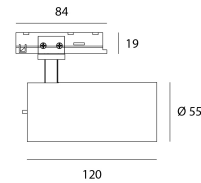

ZENO

Bestellreferenz

6425401

Lichtquelle

LED-Typ	COB
LED-Marke	Evercore
Leistung	11
Farbtemperatur	2700K-3000K
Integrierter Schalter	Farbtemperatur
System-Lichtstrom	750 - 770lm
Lebensdauer	L80 B20 40.000H

Stromversorgung

Stromversorgung	AC230V
Dimmbar	Ja
Dimm-Methode	TRIAC

Produkt

Materialien	Aluminium
Ausführung	Strukturiert weiß
Lackierung	Pulverbeschichtung
Ausrichtung	Vertical 355° - 90° Horizontal
Abmessungen in mm	Ø55x120 (tube)
Glühdrahtprüfung	650°
Betriebstemperatur	-20°C / +40°C

Optik

Winkel	36°
Optisches System	Lentille

Installation

Befestigung	Adaptateur rail 1 allumage