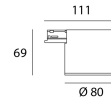

BOBO

Bestelreferentie

6425331

Bron

Type LED	COB
LED-merk	TYF
Vermogen	8W
Kleurtemperatuur	3000K
Nominale LED-lichtstroom	690
Systeemlichtstroom	500
LM/W	62,5

Voeding

Voeding	AC230V
Driver	Incl.
Dimbaar	Ja
Dimmethode	TRIAC

Product

Materialen	Aluminium
Afwerking	Structuur wit
Afmetingen in mm	111 x 80 x 69
Werktemperatuur	-20°C / 40°C

Optiek

Hoeken	50°
Optisch systeem	Lentilles

Installatie

Bevestiging	Adaptateur rail 1 allumage