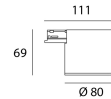

BOBO

Référence de commande

6425331

Source

LED type	COB
LED brand	TYF
Puissance	8W
Teinte	3000K
Nominal LED flux	690
Flux sortant système	500
LM/W	62,5

Alimentation

Alimentation	AC230V
Driver	Incl.
Dimmable	Oui
Méthode de dimming	TRIAC

Produit

Matériaux	Aluminium
Finition	Blanc structuré
Dimensions en mm	111 x 80 x 69
Température de fonctionnement	-20°C / 40°C

Optique

Angles	50°
Dispositif optique	Lentilles

Installation

Fixation	Adaptateur rail 1 allumage