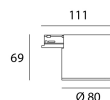

BOBO

Referencia de pedido

6425331

Fuente

Tipo de LED	COB
Marca del LED	TYF
Potencia	8W
Temperatura de color	3000K
Flujo LED nominal	690
Flujo luminoso del sistema	500
LM/W	62,5

Alimentación

Alimentación	AC230V
Driver	Incl.
Regulable	Si
Método de regulación	TRIAC

Producto

Materiales	Aluminio
Acabado	Blanco estructurado
Dimensiones en mm	111 x 80 x 69
Temperatura de funcionamiento	-20°C / 40°C

Óptica

Ángulos	50°
Sistema ottico	Lentilles

Instalación

Fijación	Adaptateur rail 1 allumage