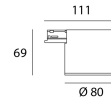

BOBO

Bestelreferentie

6425321

Bron

Type LED	COB
LED-merk	TYF
Vermogen	8W
Kleurtemperatuur	2700K
Nominale LED-lichtstroom	640
Systeemlichtstroom	430
LM/W	57,5

Voeding

Voeding	AC230V
Driver	Incl.
Dimbaar	Ja
Dimmethode	TRIAC

Product

Materialen	Aluminium
Afwerking	Structuur wit
Afmetingen in mm	111 x 80 x 69
Werktemperatuur	-20°C / 40°C

Optiek

Hoeken	50°
Optisch systeem	Lentilles

Installatie

Bevestiging	Adaptateur rail 1 allumage