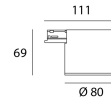

BOBO

Riferimento ordine

6425321

Sorgente

Tipo di LED	COB
Marca del LED	TYF
Potenza	8W
Temperatura colore	2700K
Flusso LED nominale	640
Flusso luminoso di sistema	430
LM/W	57,5

Alimentazione

Alimentazione	AC230V
Driver	Incl.
Dimmerabile	Si
Metodo di dimming	TRIAC

Prodotto

Materiali	Alluminio
Finitura	Bianco strutturato
Dimensioni in mm	111 x 80 x 69
Temperatura di funzionamento	-20°C / 40°C

Ottica

Angoli	50°
Sistema ottico	Lentilles

Installazione

Fissaggio	Adaptateur rail 1 allumage