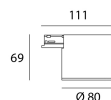

BOBO

Référence de commande

6425321

Source

LED type	COB
LED brand	TYF
Puissance	8W
Teinte	2700K
Nominal LED flux	640
Flux sortant système	430
LM/W	57,5

Alimentation

Alimentation	AC230V
Driver	Incl.
Dimmable	Oui
Méthode de dimming	TRIAC

Produit

Matériaux	Aluminium
Finition	Blanc structuré
Dimensions en mm	111 x 80 x 69
Température de fonctionnement	-20°C / 40°C

Optique

Angles	50°
Dispositif optique	Lentilles

Installation

Fixation	Adaptateur rail 1 allumage