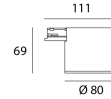

BOBO

Referencia de pedido

6425321

Fuente

Tipo de LED	COB
Marca del LED	TYF
Potencia	8W
Temperatura de color	2700K
Flujo LED nominal	640
Flujo luminoso del sistema	430
LM/W	57,5

Alimentación

Alimentación	AC230V
Driver	Incl.
Regulable	Si
Método de regulación	TRIAC

Producto

Materiales	Aluminio
Acabado	Blanco estructurado
Dimensiones en mm	111 x 80 x 69
Temperatura de funcionamiento	-20°C / 40°C

Óptica

Ángulos	50°
Sistema ottico	Lentilles

Instalación

Fijación	Adaptateur rail 1 allumage