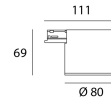

BOBO

Bestellreferenz

6425321

Lichtquelle

LED-Typ	COB
LED-Marke	TYF
Leistung	8W
Farbtemperatur	2700K
Nomineller LED-Lichtstrom	640
System-Lichtstrom	430
LM/W	57,5

Stromversorgung

Stromversorgung	AC230V
Treiber	Inkl.
Dimmbar	Ja
Dimm-Methode	TRIAC

Produkt

Materialien	Aluminium
Ausführung	Strukturiert weiß
Abmessungen in mm	111 x 80 x 69
Betriebstemperatur	-20°C / 40°C

Optik

Winkel	50°
Optisches System	Lentilles

Installation

Befestigung	Adaptateur rail 1 allumage