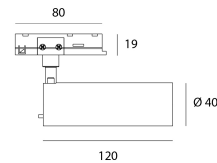

ZENO

Bestelreferentie

6425201

Bron

Type LED	COB
LED-merk	Evercore
Vermogen	5
Kleurtemperatuur	2700K-3000K
Geïntegreerde selector	Kleurtemperatuur
Systeemlichtstroom	440 - 450lm
Levensduur	L80 B20 40.000H

Voeding

Voeding	AC230V
Dimbaar	Ja
Dimmethode	TRIAC

Product

Materialen	Aluminium
Afwerking	Structuur wit
Lak	Poedercoating
Oriëntatie	Vertical 355° - 90° Horizontal
Afmetingen in mm	Ø40x120 (tube)
Gloeidraadtest	650°
Werktemperatuur	-20°C / +40°C

Optiek

Hoeken	36°
Optisch systeem	Lentille

Installatie

Bevestiging	Adaptateur rail 1 allumage