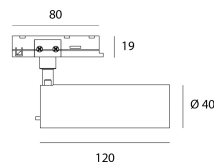

ZENO

Riferimento ordine

6425201

Sorgente

Tipo di LED	COB
Marca del LED	Evercore
Potenza	5
Temperatura colore	2700K-3000K
Selettore integrato	Temperatura colore
Flusso luminoso di sistema	440 - 450lm
Durata di vita	L80 B20 40.000H

Alimentazione

Alimentazione	AC230V
Dimmerabile	Si
Metodo di dimming	TRIAC

Prodotto

Materiali	Alluminio
Finitura	Bianco strutturato
Verniciatura	Verniciatura a polvere
Ausrichtung	Vertical 355° - 90° Horizontal
Dimensioni in mm	Ø40x120 (tube)
Prova del filo incandescente	650°
Temperatura di funzionamento	-20°C / +40°C

Ottica

Angoli	36°
Sistema ottico	Lentille

Installazione

Fissaggio	Adaptateur rail 1 allumage