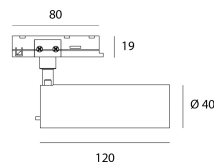

ZENO

Référence de commande

6425201

Source

LED type	COB
LED brand	Evercore
Puissance	5
Teinte	2700K-3000K
Sélecteur intégré	Teinte
Flux sortant système	440 - 450lm
Durée de vie	L80 B20 40.000H

Alimentation

Alimentation	AC230V
Dimmable	Oui
Méthode de dimming	TRIAC

Produit

Matériaux	Aluminium
Finition	Blanc structuré
Peinture	Poudrage
Orientation	Vertical 355° - 90° Horizontal
Dimensions en mm	Ø40x120 (tube)
Test fil incandescent	650°
Température de fonctionnement	-20°C / +40°C

Optique

Angles	36°
Dispositif optique	Lentille

Installation

Fixation	Adaptateur rail 1 allumage