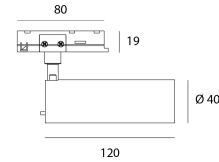

ZENO

Referencia de pedido

6425201

Fuente

Tipo de LED	COB
Marca del LED	Evercore
Potencia	5
Temperatura de color	2700K-3000K
Selector integrado	Temperatura de color
Flujo luminoso del sistema	440 - 450lm
Vida útil	L80 B20 40.000H

Alimentación

Alimentación	AC230V
Regulable	Si
Método de regulación	TRIAC

Producto

Materiales	Aluminio
Acabado	Blanco estructurado
Pintura	Pintura en polvo
Orientación	Vertical 355° - 90° Horizontal
Dimensiones en mm	Ø40x120 (tube)
Prueba de hilo incandescente	650°
Temperatura de funcionamiento	-20°C / +40°C

Óptica

Ángulos	36°
Sistema ottico	Lentille

Instalación

Fijación	Adaptateur rail 1 allumage