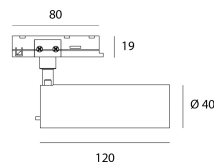

ZENO

Bestellreferenz

6425201

Lichtquelle

LED-Typ	COB
LED-Marke	Evercore
Leistung	5
Farbtemperatur	2700K-3000K
Integrierter Schalter	Farbtemperatur
System-Lichtstrom	440 - 450lm
Lebensdauer	L80 B20 40.000H

Stromversorgung

Stromversorgung	AC230V
Dimmbar	Ja
Dimm-Methode	TRIAC

Produkt

Materialien	Aluminium
Ausführung	Strukturiert weiß
Lackierung	Pulverbeschichtung
Ausrichtung	Vertical 355° - 90° Horizontal
Abmessungen in mm	Ø40x120 (tube)
Glühdrahtprüfung	650°
Betriebstemperatur	-20°C / +40°C

Optik

Winkel	36°
Optisches System	Lentille

Installation

Befestigung	Adaptateur rail 1 allumage