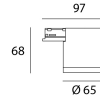

BOBO

Bestelreferentie

6425121

Bron

Type LED	COB
LED-merk	TYF
Vermogen	4W
Kleurtemperatuur	2700K
Nominale LED-lichtstroom	300
Systeemlichtstroom	190
LM/W	47,5
Levensduur	L80 B10 50.000H

Voeding

Voeding	AC230V
Driver	Incl.
Dimbaar	Ja
Dimmethode	TRIAC

Product

Materialen	Aluminium
Afwerking	Structuur wit
Afmetingen in mm	97 x 65 x 68
Werktemperatuur	-20°C / 40°C

Optiek

Hoeken	40°
Optisch systeem	Lentilles

Installatie

Bevestiging	Adaptateur rail 1 allumage