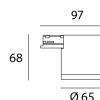

BOBO

Riferimento ordine

6425121

Sorgente

Tipo di LED	COB
Marca del LED	TYF
Potenza	4W
Temperatura colore	2700K
Flusso LED nominale	300
Flusso luminoso di sistema	190
LM/W	47,5
Durata di vita	L80 B10 50.000H

Alimentazione

Alimentazione	AC230V
Driver	Incl.
Dimmerabile	Si
Metodo di dimming	TRIAC

Prodotto

Materiali	Alluminio
Finitura	Bianco strutturato
Dimensioni in mm	97 x 65 x 68
Temperatura di funzionamento	-20°C / 40°C

Ottica

Angoli	40°
Sistema ottico	Lentilles

Installazione

Fissaggio	Adaptateur rail 1 allumage