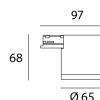

BOBO

Référence de commande

6425121

Source

LED type	COB
LED brand	TYF
Puissance	4W
Teinte	2700K
Nominal LED flux	300
Flux sortant système	190
LM/W	47,5
Durée de vie	L80 B10 50.000H

Alimentation

Alimentation	AC230V
Driver	Incl.
Dimmable	Oui
Méthode de dimming	TRIAC

Produit

Matériaux	Aluminium
Finition	Blanc structuré
Dimensions en mm	97 x 65 x 68
Température de fonctionnement	-20°C / 40°C

Optique

Angles	40°
Dispositif optique	Lentilles

Installation

Fixation	Adaptateur rail 1 allumage