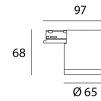

BOBO

Bestellreferenz

6425121

Lichtquelle

LED-Typ	COB
LED-Marke	TYF
Leistung	4W
Farbtemperatur	2700K
Nomineller LED-Lichtstrom	300
System-Lichtstrom	190
LM/W	47,5
Lebensdauer	L80 B10 50.000H

Stromversorgung

Stromversorgung	AC230V
Treiber	Inkl.
Dimmbar	Ja
Dimm-Methode	TRIAC

Produkt

Materialien	Aluminium
Ausführung	Strukturiert weiß
Abmessungen in mm	97 x 65 x 68
Betriebstemperatur	-20°C / 40°C

Optik

Winkel	40°
Optisches System	Lentilles

Installation

Befestigung	Adaptateur rail 1 allumage