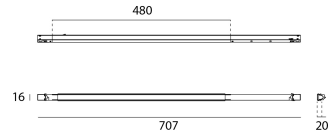

FILIO

Bestelreferentie

6415551

Bron

Type LED	SMD
Vermogen	14W
Kleurtemperatuur	3000K
Systeemlichtstroom	2000
LM/W	120
Levensduur	L80 B20 50.000H

Voeding

Voeding	AC230V
Driver	Incl.
Dimbaar	Nee

Product

Materialen	Aluminium
Afwerking	Mat wit
Lak	Poedercoating
Afmetingen in mm	707 x 16 x 19,53
Gloeidraadtest	650°C
Werktemperatuur	-20°C / +35°C

Optiek

Hoeken	80°
Optisch systeem	Diffuseur dépoli
Direction	Unidirectionnelle

Installatie

Bevestiging	Adaptateur rail 1 allumage