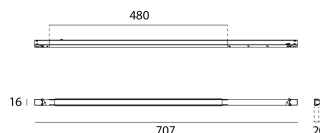

FILIO

Riferimento ordine

6415551

Sorgente

Tipo di LED	SMD
Potenza	14W
Temperatura colore	3000K
Flusso luminoso di sistema	2000
LM/W	120
Durata di vita	L80 B20 50.000H

Alimentazione

Alimentazione	AC230V
Driver	Incl.
Dimmerabile	No

Prodotto

Materiali	Alluminio
Finitura	Bianco opaco
Verniciatura	Verniciatura a polvere
Dimensioni in mm	707 x 16 x 19,53
Prova del filo incandescente	650°C
Temperatura di funzionamento	-20°C / +35°C

Ottica

Angoli	80°
Sistema ottico	Diffuseur dépoli
Direction	Unidirectionnelle

Installazione

Fissaggio	Adaptateur rail 1 allumage