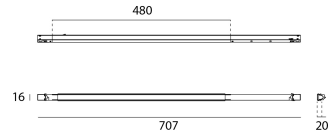

FILIO

Référence de commande

6415551

Source

LED type	SMD
Puissance	14W
Teinte	3000K
Flux sortant système	2000
LM/W	120
Durée de vie	L80 B20 50.000H

Alimentation

Alimentation	AC230V
Driver	Incl.
Dimmable	Non

Produit

Matériaux	Aluminium
Finition	Blanc mat
Peinture	Poudrage
Dimensions en mm	707 x 16 x 19,53
Test fil incandescent	650°C
Température de fonctionnement	-20°C / +35°C

Optique

Angles	80°
Dispositif optique	Diffuseur dépoli
Direction	Unidirectionnelle

Installation

Fixation	Adaptateur rail 1 allumage