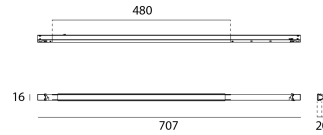

FILIO

Referencia de pedido

6415551

Fuente

Tipo de LED	SMD
Potencia	14W
Temperatura de color	3000K
Flujo luminoso del sistema	2000
LM/W	120
Vida útil	L80 B20 50.000H

Alimentación

Alimentación	AC230V
Driver	Incl.
Regulable	No

Producto

Materiales	Aluminio
Acabado	Blanco mate
Pintura	Pintura en polvo
Dimensiones en mm	707 x 16 x 19,53
Prueba de hilo incandescente	650°C
Temperatura de funcionamiento	-20°C / +35°C

Óptica

Ángulos	80°
Sistema ottico	Diffuseur dépoli
Direction	Unidirectionnelle

Instalación

Fijación	Adaptateur rail 1 allumage