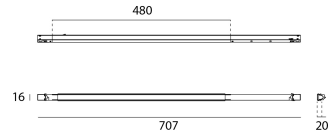

FILIO

Bestellreferenz

6415551

Lichtquelle

LED-Typ	SMD
Leistung	14W
Farbtemperatur	3000K
System-Lichtstrom	2000
LM/W	120
Lebensdauer	L80 B20 50.000H

Optik

Winkel	80°
Optisches System	Diffuseur dépoli
Direction	Unidirectionnelle

Installation

Befestigung	Adaptateur rail 1 allumage

Stromversorgung

Stromversorgung	AC230V
Treiber	Inkl.
Dimmbar	Nein

Produkt

Materialien	Aluminium
Ausführung	Mattweiß
Lackierung	Pulverbeschichtung
Abmessungen in mm	707 x 16 x 19,53
Glühdrahtprüfung	650°C
Betriebstemperatur	-20°C / +35°C