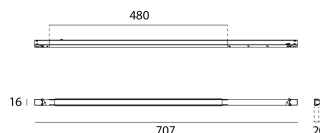

FILIO

Riferimento ordine

6415550

Sorgente

Tipo di LED	SMD
Potenza	14W
Temperatura colore	3000K
Flusso luminoso di sistema	2000
LM/W	120
Durata di vita	L80 B10 50.000H

Alimentazione

Alimentazione	AC230V
Driver	Incl.
Dimmerabile	No

Prodotto

Materiali	Alluminio
Finitura	Nero opaco
Verniciatura	Verniciatura a polvere
Dimensioni in mm	707 x 16 x 19,53
Prova del filo incandescente	650°C
Temperatura di funzionamento	-20°C / +35°C

Ottica

Angoli	80°
Sistema ottico	Diffuseur dépoli
Direction	Unidirectionnelle

Installazione

Fissaggio	Adaptateur rail 1 allumage