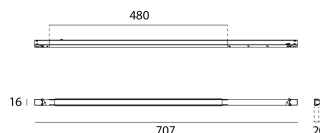

FILIO

Référence de commande

6415550

Source

LED type	SMD
Puissance	14W
Teinte	3000K
Flux sortant système	2000
LM/W	120
Durée de vie	L80 B10 50.000H

Alimentation

Alimentation	AC230V
Driver	Incl.
Dimmable	Non

Produit

Matériaux	Aluminium
Finition	Noir mat
Peinture	Poudrage
Dimensions en mm	707 x 16 x 19,53
Test fil incandescent	650°C
Température de fonctionnement	-20°C / +35°C

Optique

Angles	80°
Dispositif optique	Diffuseur dépoli
Direction	Unidirectionnelle

Installation

Fixation	Adaptateur rail 1 allumage