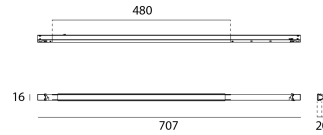

FILIO

Referencia de pedido

6415550

Fuente

Tipo de LED	SMD
Potencia	14W
Temperatura de color	3000K
Flujo luminoso del sistema	2000
LM/W	120
Vida útil	L80 B10 50.000H

Alimentación

Alimentación	AC230V
Driver	Incl.
Regulable	No

Producto

Materiales	Aluminio
Acabado	Negro mate
Pintura	Pintura en polvo
Dimensiones en mm	707 x 16 x 19,53
Prueba de hilo incandescente	650°C
Temperatura de funcionamiento	-20°C / +35°C

Óptica

Ángulos	80°
Sistema ottico	Diffuseur dépoli
Direction	Unidirectionnelle

Instalación

Fijación	Adaptateur rail 1 allumage