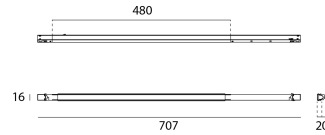

FILIO

Bestellreferenz

6415550

Lichtquelle

LED-Typ	SMD
Leistung	14W
Farbtemperatur	3000K
System-Lichtstrom	2000
LM/W	120
Lebensdauer	L80 B10 50.000H

Optik

Winkel	80°
Optisches System	Diffuseur dépoli
Direction	Unidirectionnelle

Installation

Befestigung	Adaptateur rail 1 allumage

Stromversorgung

Stromversorgung	AC230V
Treiber	Inkl.
Dimmbar	Nein

Produkt

Materialien	Aluminium
Ausführung	Matt schwarz
Lackierung	Pulverbeschichtung
Abmessungen in mm	707 x 16 x 19,53
Glühdrahtprüfung	650°C
Betriebstemperatur	-20°C / +35°C